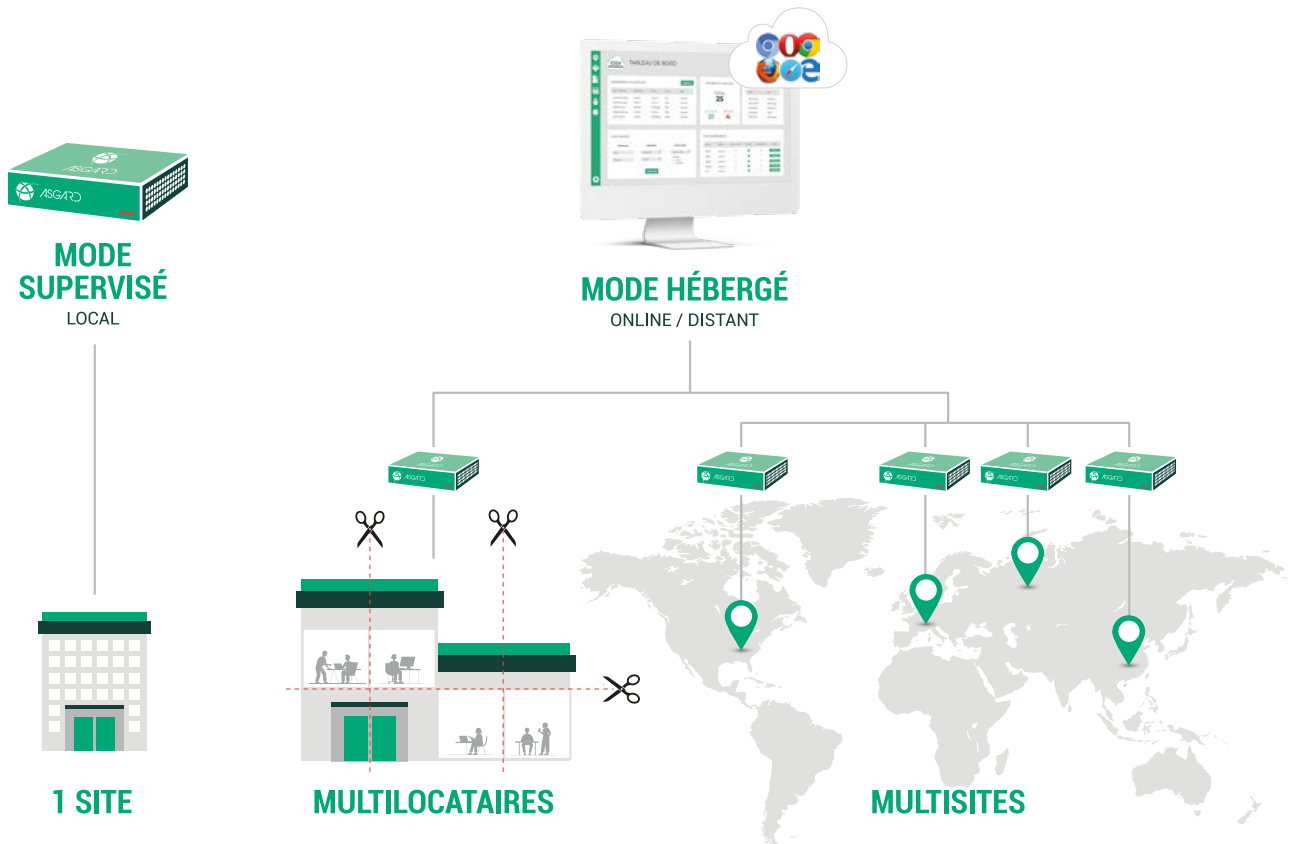

HUB BIFROST

OUTIL DE PILOTAGE INTELLIGENT

EXPLOITATION

Concentrateur destiné à piloter les solutions ASGARD. La communication de tous les composants (centrales, lecteurs...) s'effectue de manière sécurisée et en temps réel.

DIMENSIONS

- Dimension : H40 x l195 x L155 mm

INSTALLATION

- A poser
- Rackable en option

OPTION

- BIFROST Hub Bifrost avec superviseur EDDA intégré - module 8 lecteurs compris
- BIFROST POE Hub Bifrost POE avec superviseur EDDA intégré - module 8 lecteurs compris
- ASG-LIC-4L Module pour Bifrost permettant la gestion de 4 lecteurs supplémentaires
- ASG-LIC-8L Module pour Bifrost permettant la gestion de 8 lecteurs supplémentaires
- ASG-LIC-16L Module pour Bifrost permettant la gestion de 16 lecteurs supplémentaires
- ASG-LIC-32L Module pour Bifrost permettant la gestion de 32 lecteurs supplémentaires
- ASG-LIC-64L Module pour Bifrost permettant la gestion de 64 lecteurs supplémentaires
- ASG-LIC-128L Module pour Bifrost permettant la gestion de 128 lecteurs supplémentaires
- ASG-LIC-ILL Module pour Bifrost permettant la gestion illimitée de lecteurs

Le HUB BIFROST permet de communiquer avec tous les équipements connectés du système.

ÉVOLUTIVITÉ DU HUB BIFROST :

MODE SUPERVISÉ :

- Centralisation des accès sur une seule et unique interface web
- Tableau de bord intuitif
- Ajout rapide d'utilisateurs
- Gestion multiprofiles d'utilisateurs
- Groupe d'accès
- Suivi des événements en temps réel
- Sans logiciel à installer
- Nombre d'utilisateurs illimité
- Fonctionnalités avancées
- Détection automatique des équipements

MODE HÉBERGÉ :

- Fonctionnalités du mode supervisé
- + Gestion multisites
- + Gestion multilocataires
- + Gestion des visiteurs
- + Sauvegarde des données externalisée
- + Mises à jour en temps réel
- + Espace maintenance