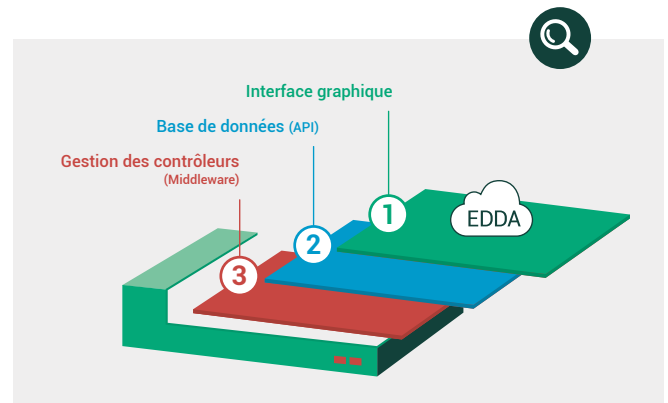

HUB BIFROST

OUTIL DE PILOTAGE INTELLIGENT

EXPLOITATION

Concentrateur destiné à piloter les solutions ASGARD. La communication de tous les composants (centrales, lecteurs...) s'effectue de manière sécurisée et en temps réel.

DIMENSIONS

- Dimension : H40 x l195 x L155 mm

INSTALLATION

- A poser
- Rackable en option

OPTION

- BIFROST Hub Bifrost avec superviseur EDDA intégré - module 8 lecteurs compris
- BIFROST POE Hub Bifrost POE avec superviseur EDDA intégré - module 8 lecteurs compris
- ASG-LIC-4L Module pour Bifrost permettant la gestion de 4 lecteurs supplémentaires
- ASG-LIC-8L Module pour Bifrost permettant la gestion de 8 lecteurs supplémentaires
- ASG-LIC-16L Module pour Bifrost permettant la gestion de 16 lecteurs supplémentaires
- ASG-LIC-32L Module pour Bifrost permettant la gestion de 32 lecteurs supplémentaires
- ASG-LIC-64L Module pour Bifrost permettant la gestion de 64 lecteurs supplémentaires
- ASG-LIC-128L Module pour Bifrost permettant la gestion de 128 lecteurs supplémentaires
- ASG-LIC-ILL Module pour Bifrost permettant la gestion illimitée de lecteurs

Le HUB BIFROST permet de communiquer avec tous les équipements connectés du système.

ÉVOLUTIVITÉ DU HUB BIFROST :

MODE SUPERVISÉ :

- Centralisation des accès sur une seule et unique interface web
- Tableau de bord intuitif
- Ajout rapide d'utilisateurs
- Gestion multiprofiles d'utilisateurs
- Groupe d'accès
- Suivi des événements en temps réel
- Sans logiciel à installer
- Nombre d'utilisateurs illimité
- Fonctionnalités avancées
- Détection automatique des équipements