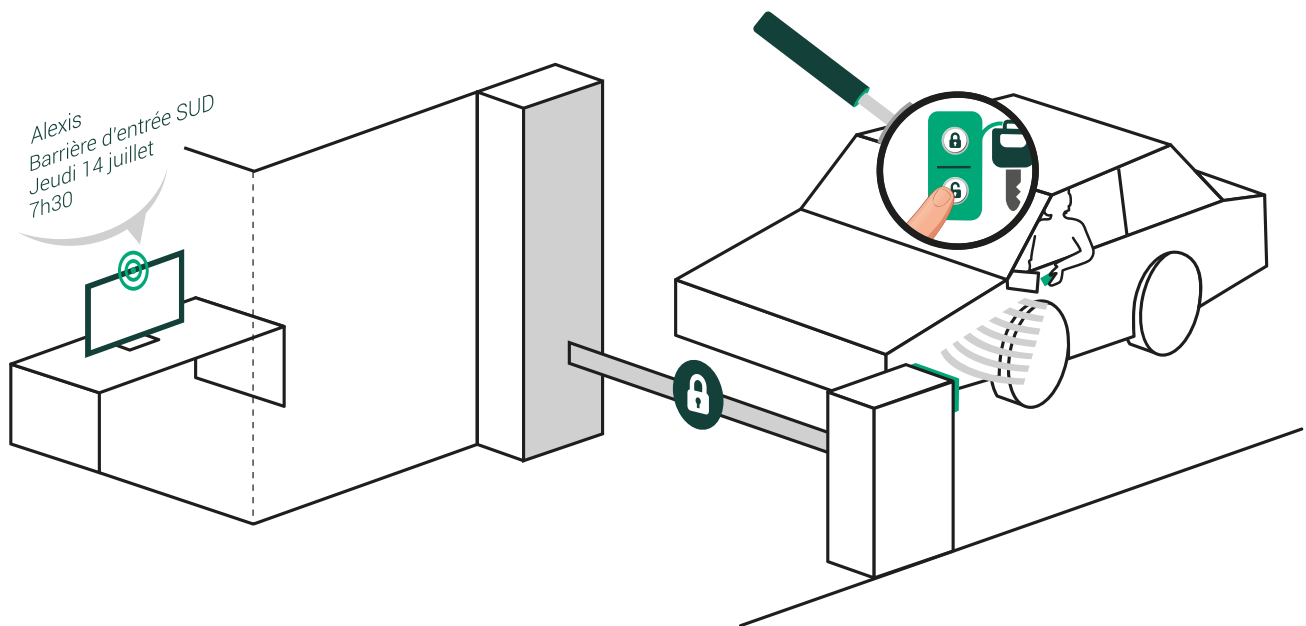

ASGARD
L'ACCÈS SIMPLEMENT

VALI

TÉLÉCOMMANDE INTELLIGENTE

La solution de contrôle et de gestion d'accès véhicules VALI, est la solution la plus simple et efficace pour permettre la gestion des télécommandes de portail ou barrière. Cette solution offre un véritable confort d'utilisation. Elle vous permettra l'ouverture de ces derniers, sans descendre la vitre de votre véhicule, tout en vous garantissant une gestion sûre de votre parc de télécommande. **Une télécommande = un badge.**

EXEMPLE D'UTILISATION DE LA SOLUTION

Alexis arrive en véhicule devant la barrière d'entrée sud. Il est 7h30 jeudi 14 juillet, elle appuie sur la télécommande pour l'ouvrir, l'accès est autorisé car Alexis peut ouvrir cette barrière pendant cette plage horaire. L'événement est enregistré dans notre superviseur EDDA.

USAGE CONSEILLÉ

-  Type d'accès : Véhicule
-  Nombre d'accès : ≤ 2
-  Niveau de sécurité : Standard
-  Nombre d'utilisateurs journaliers par accès : < 100

La solution de contrôle et de gestion d'accès VALI est **la solution optimale pour gérer vos accès véhicules par télécommande**. Grâce à notre superviseur d'accès EDDA, vous pourrez gérer vos télécommandes comme vous gérez vos badges : par utilisateur, par plage horaire, tout en suivant l'historique des passages.