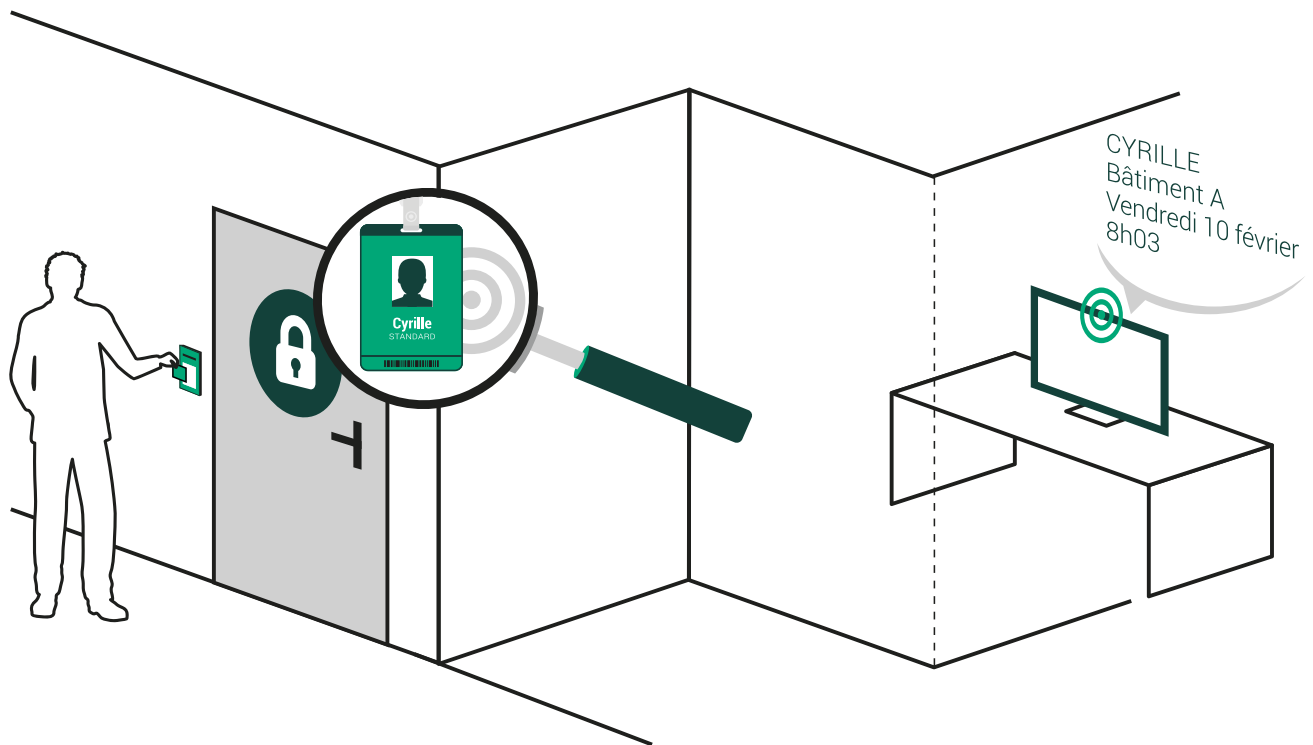

SIGI

BADGE STANDARD

La solution SIGI avec l'utilisation d'un badge standard comportant un numéro d'usine est la plus simple des solutions de contrôle d'accès d'Asgard. SIGI c'est surtout :

- ✓ le 1er niveau de sécurité utilisé
- ✓ la plus économique
- ✓ la plus simple d'exploitation
- ✓ Les droits d'accès de l'utilisateur sont définis pour une durée et selon des plages horaires, un historique des passages est disponible.

EXEMPLE D'UTILISATION DE LA SOLUTION

Cyrille présente son badge sur le lecteur situé à proximité de l'accès du Bâtiment A à 8h03 vendredi 10 février, l'accès est autorisé car Cyrille a les droits d'accès sur cette plage horaire. L'événement est enregistré dans notre superviseur EDDA.

USAGE CONSEILLÉ

- Type d'accès : Piétons
- Nombre d'accès : <100
- Niveau de sécurité : Élevé
- Nombre d'utilisateurs journaliers par accès : <500

La solution de contrôle et de gestion d'accès SIGI est la solution idéale pour gérer vos accès par badge sans contact et en temps réel. Grâce à notre superviseur d'accès EDDA, vous pourrez gérer vos badges par utilisateur et laisser l'accès quand vous le désirez, tout en suivant l'historique des passages. Vous pourrez aussi agir sur vos accès en temps réel et ouvrir une porte à distance en un clic.

Évolutif, il vous permettra de gérer 1 à plusieurs accès, il vous offrira aussi la possibilité de vous étendre sur plusieurs sites distants.

Intuitif et ergonomique, grâce à l'assistant et l'aide intégrés, il sera très **simple à installer comme à utiliser**.