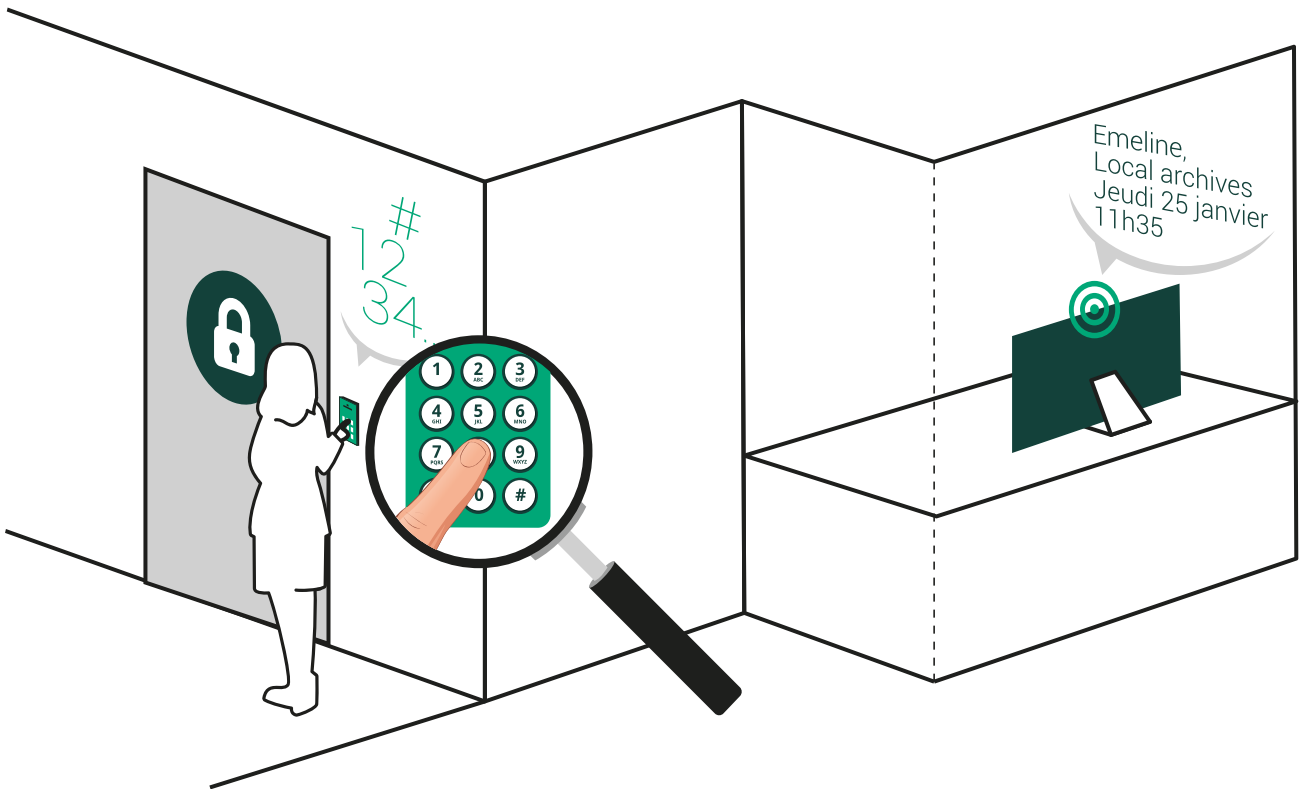

## CLAVIER INTELLIGENT

Finis l'unique code donné à de multiples utilisateurs, valable à vie, les accès hors des horaires autorisés, ou le code donné à un tiers ! Gérer des accès utilisateurs, de la manière la plus simple possible, pas de badge à remettre, pas d'empreinte à enregistrer, mais surtout :

### EXEMPLE D'UTILISATION DE LA SOLUTION

Emeline saisit son code sur le clavier situé à proximité du local à archives à 11h35 jeudi 25 janvier, l'accès est autorisé car Emeline a les droits d'accès sur cette plage horaire. L'événement est enregistré dans notre superviseur EDDA. Si vous avez un doute, suspendez l'autorisation d'accès de ce code en quelques clics.

### USAGE CONSEILLÉ

- Type d'accès : Piétons
- Nombre d'accès : <10
- Niveau de sécurité : Standard
- Nombre d'utilisateurs journaliers par accès : <100

La solution de contrôle et de gestion d'accès SAGA, est la solution idéale, pour une gestion simple et efficace des codes d'accès. Grâce à notre superviseur d'accès EDDA, vous pourrez gérer vos codes par utilisateurs et laisser l'accès quand vous le désirez, tout en suivant l'historique des passages.