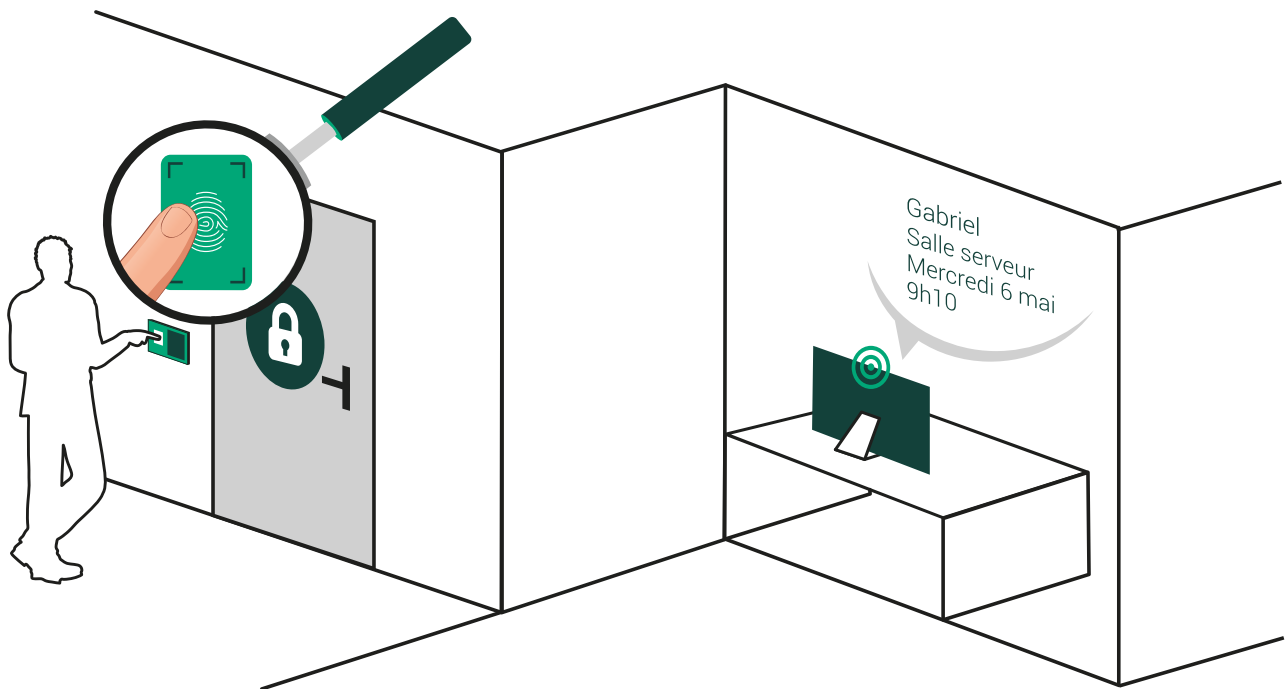

ASGARD
L'ACCÈS SIMPLEMENT

HEIMDALL

BIOMÉTRIE PAR EMPREINTE DIGITALE

La biométrie par empreinte digitale HEIMDALL est la solution ASGARD la plus sûre : plus de prêt, plus d'oubli, plus de vol, ou de perte de badge.

Elle vous permettra de vérifier que l'utilisateur est bien la personne qu'il prétend être.

La solution heimdall est parfaitement intégrée à notre superviseur d'accès EDDA, de l'enregistrement à la gestion des empreintes utilisateurs, et ce en toute sécurité et en toute simplicité.

EXEMPLE D'UTILISATION DE LA SOLUTION

Gabriel présente son index sur le capteur du lecteur biométrique, de la salle serveur à 9h10 mercredi 6 mai, l'accès est autorisé car Gabriel fait parti du groupe d'accès «permanent» qui a des droits d'accès permanent 24h/24 7j/7. L'événement est enregistré dans la centrale de gestion puis transmis vers notre superviseur EDDA en temps réel.

USAGE CONSEILLÉ

-  Type d'accès : Piétons
-  Nombre d'accès : <10
-  Niveau de sécurité : Maximum
-  Nombre d'utilisateurs journaliers par accès : Restreint

La solution de contrôle et de gestion d'accès HEIMDALL est la solution biométrique d'ASGARD. Elle vous permettra d'utiliser **votre empreinte digitale à la place d'un badge**, vous garantissant l'identité de l'utilisateur. Le prêt, la copie, le vol, la perte ou l'oubli ne seront plus possibles. Il vous suffira de poser votre doigt sur le capteur et vous accéderez à vos locaux en toute simplicité avec un niveau de sécurité et un confort d'utilisation optimal.