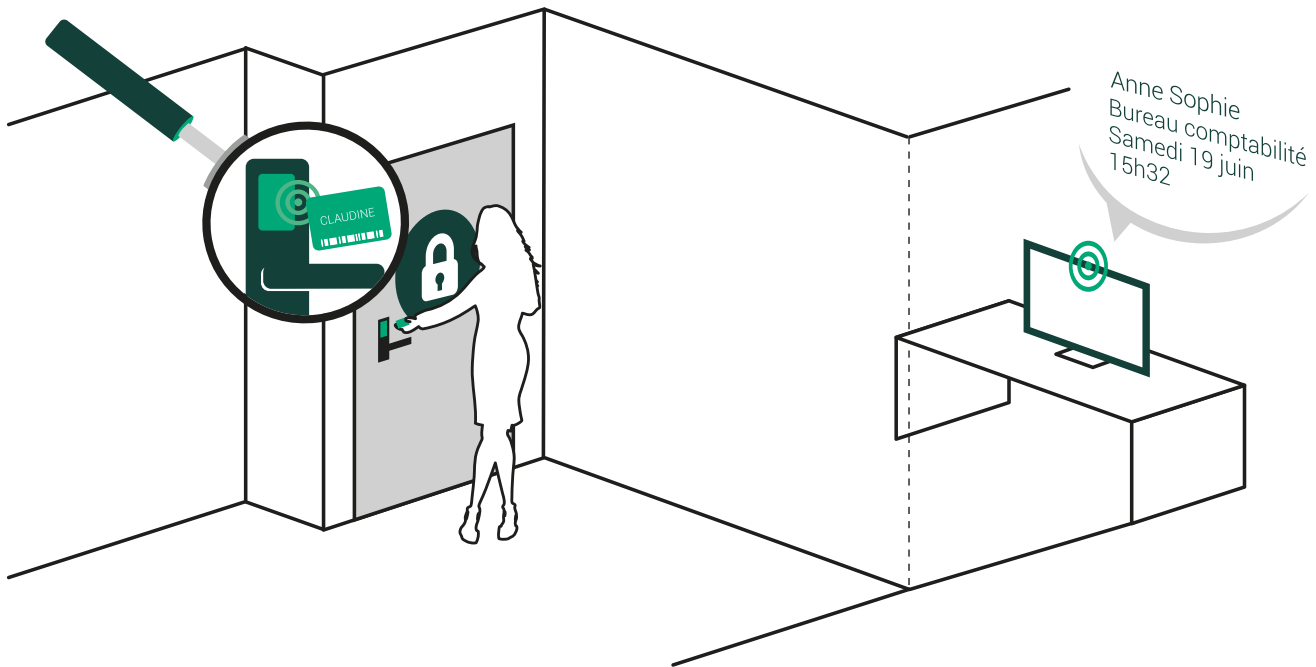

FREYJA

SERRURE AUTONOME

La solution FREYJA est la solution autonome de contrôle et de gestion des accès d'ASGARD sans câblage, en réseau sans fil (On Line), ou en réseau virtuel (Off Line).

Une pose simplifiée :

- ✓ sans câble
- ✓ sans percement
- ✓ sans alimentation externe
- ✓ adaptée à chaque porte

Une programmation facilitée : liaison par réseau sans fil

- ✓ une gestion optimisée : moins coûteuse qu'un lecteur câblé
- ✓ remontée des passages acceptés et refusés
- ✓ commande à distance depuis notre superviseur d'accès EDDA

EXEMPLE D'UTILISATION DE LA SOLUTION

Anne-Sophie présente son badge sur la serrure de la porte de son bureau samedi 19 juin à 15h32, elle actionne la poignée, l'accès est autorisé car Anne-Sophie a les droits d'accès sur son bureau pendant ses horaires de travail. L'événement est envoyé sans fil vers la centrale de gestion et enregistré. Il est transmis vers notre superviseur EDDA sur un simple clic.

USAGE CONSEILLÉ

-  Type d'accès : Piétons
-  Nombre d'accès : <1000
-  Niveau de sécurité : Élevé
-  Nombre d'utilisateurs journaliers par accès : <100

La solution de contrôle et de gestion d'accès FREYJA est **la solution idéale pour gérer votre porte de bureau sans câblage**. Elle est la solution d'accès la plus facile de mise en œuvre d'ASGARD. Elle vous permettra d'équiper votre porte en remplaçant le cylindre ou la poignée existante et ce sans câblage ni percement. FREYJA saura vous convaincre, autant que le design de ses produits.