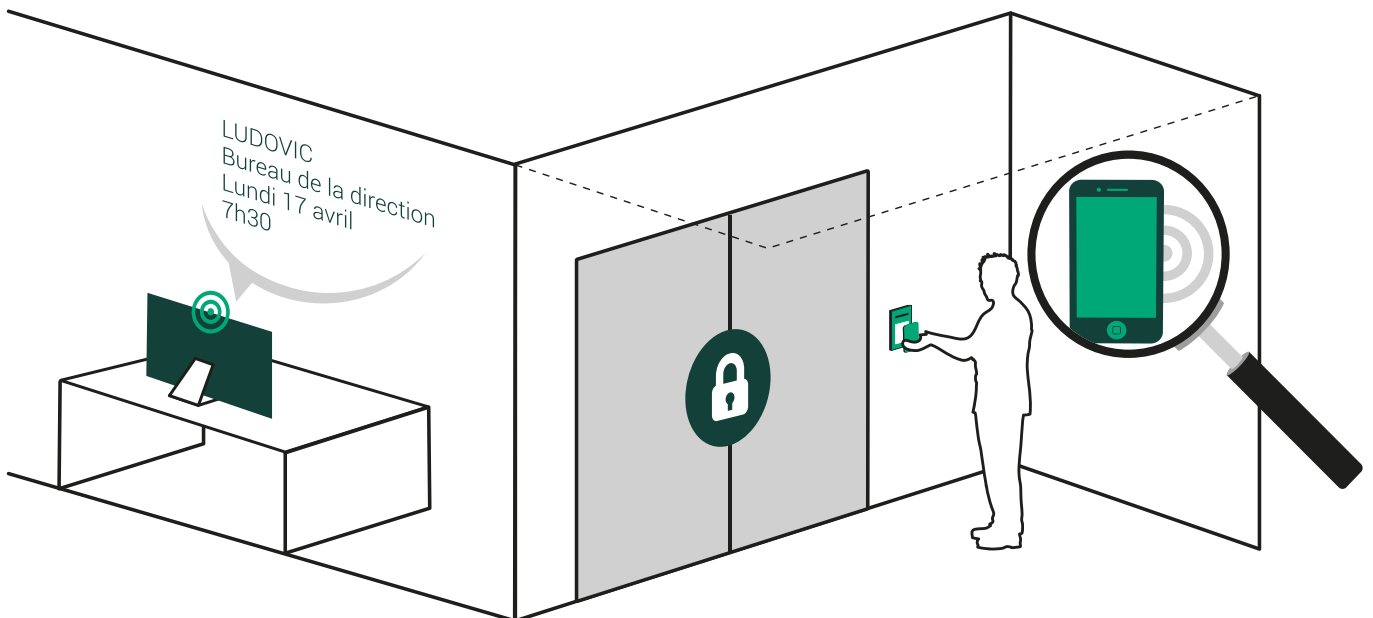

SNOTRA

SMARTPHONE BLUETOOTH

L'innovation, une source d'économie

- ✓ 1 badge d'accès virtuel sécurisé coûte entre 2 et 5 fois moins cher qu'un badge RFID.
- ✓ Vous réalisez des économies (*prix du badge, personnalisation et administration*)

Accédez à la Haute Sécurité en parfaite autonomie grâce au lecteur ASGARD SNOTRA

- ✓ 2 niveaux de protection à vos données : stockage sécurisé EAL5+ et échanges Bluetooth® sécurisés.
- ✓ Système anti-arrachement innovant par capteur de mouvement. Il protège les données sensibles en permettant d'effacer les clés de sécurité lors d'un arrachement, face à un acte malveillant.
- ✓ Anti vandale IK10
- ✓ Résistant aux intempéries, à l'eau et aux poussières IP65.

Les modes d'identification innovants pour une gestion intuitive, fluide et sans contrainte de vos accès :

- ✓ Mode Badge en présentant le smartphone devant le lecteur
- ✓ Mode Slide en approchant la main du lecteur sans sortir votre smartphone
- ✓ Mode Remote en contrôlant vos points d'accès à distance

USAGE CONSEILLÉ

- Type d'accès : Piétons
- Nombre d'accès : Illimités
- Niveau de sécurité : Très élevé
- Nombre d'utilisateurs journaliers par accès : Illimités

La solution innovante de contrôle et de gestion d'accès SNOTRA, ou comment **remplacer votre badge par votre Smartphone Bluetooth**. Cette solution est composée de lecteurs Bluetooth compatibles avec des Smartphones Android et IOS. Elle est une solution ergonomique et intuitive, offrant un haut niveau de sécurité et de confidentialité tout en plébiscitant autonomie et indépendance. C'est l'innovation à l'état pur. C'est une solution idéale pour gérer vos accès en temps réel.