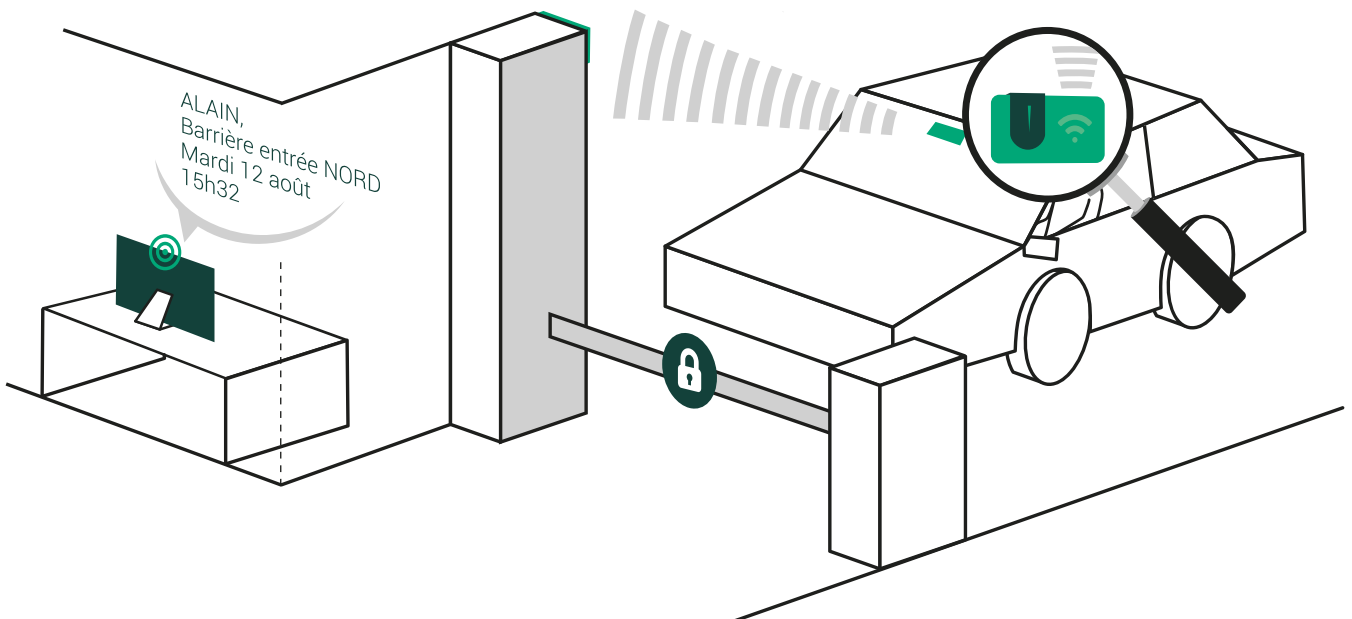

VIDAR

DÉTECTION LONGUE PORTÉE - TÉLÉ-ACCÈS

La solution de contrôle et de gestion d'accès véhicule VIDAR, est **la solution longue portée, sécurisée qui vous permettra l'identification automatique** des véhicules par badges télé-access jusqu'à 10 mètres sur champs libre. Performance, fiabilité et sécurité sont les caractéristiques dominantes de cette solution, qui séduit par son intégration dans notre superviseur d'accès EDDA.

EXEMPLE D'UTILISATION DE LA SOLUTION

Il est 15h32 mardi 12 août, ALAIN se présente en voiture devant la barrière d'entrée nord. Il s'arrête devant cette dernière, le télé-access installé derrière son rétroviseur est reconnu par le lecteur longue portée VIDAR. La barrière s'ouvre, il est identifié et autorisé à entrer sur le site. Cet événement est horodaté dans notre superviseur d'accès EDDA en temps réel.

USAGE CONSEILLÉ

- Type d'accès : Véhicule
- Nombre d'accès : Illimité
- Niveau de sécurité : Très élevé
- Nombre d'utilisateurs journaliers par accès : Illimité

AVANTAGES DE LA SOLUTION

La solution VIDAR est la seule solution longue portée sécurisée permettant l'identification d'un véhicule.

Deux possibilités d'utilisation :

- Avec un tag de pare-brise pour obtenir une portée pouvant atteindre 10 mètres
- Avec un badge d'accès piétons double technologie, une portée pouvant atteindre jusqu'à 5 mètres.