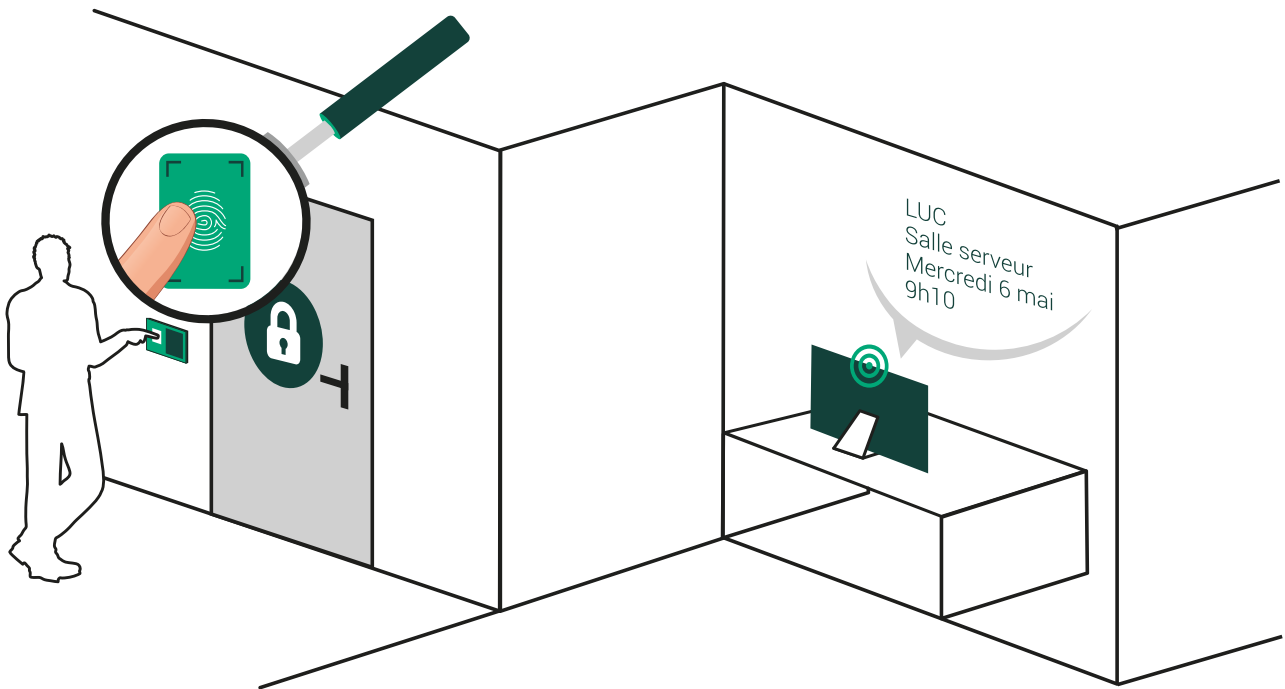

HEIMDALL

BIOMÉTRIE PAR EMPREINTE DIGITALE

La solution de contrôle et de gestion d'accès HEIMDALL est la solution biométrique d'ASGARD. Elle vous permettra d'utiliser **votre empreinte digitale à la place d'un badge**, vous garantissant l'identité de l'utilisateur. Le prêt, la copie, le vol, la perte ou l'oubli ne seront plus possibles. Il vous suffira de poser votre doigt sur le capteur et vous accéderez à vos locaux en toute simplicité avec un niveau de sécurité et un confort d'utilisation optimal.

EXEMPLE D'UTILISATION DE LA SOLUTION

LUC présente son index sur le capteur du lecteur biométrique, de la salle serveur à 9h10 mercredi 6 mai, l'accès est autorisé car LUC fait parti du groupe d'accès «permanent» qui a des droits d'accès permanent 24h/24 7j/7. L'événement est enregistré dans la centrale de gestion puis transmet vers notre superviseur EDDA en temps réel.

USAGE CONSEILLÉ

-  Type d'accès : Piétons
-  Nombre d'accès : <10
-  Niveau de sécurité : Maximum
-  Nombre d'utilisateurs journaliers par accès : Restreint

AVANTAGES DE LA SOLUTION

La biométrie par empreinte digitale HEIMDALL est la solution ASGARD la plus sûre : plus de prêt, plus d'oubli, plus de vol, ou de perte de badge.

Elle vous permettra de vérifier que l'utilisateur est bien la personne qu'il prétend être.

La solution HEIMDALL est parfaitement intégrée à notre superviseur d'accès EDDA, de l'enregistrement à la gestion des empreintes utilisateurs, et ce en toute sécurité et en toute simplicité.